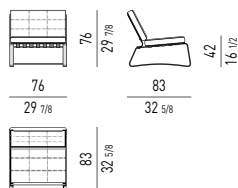

The casing features a quilted motif.

Covers: fully removable both in fabric and leather.

Protective nylon slides.

Struktur: aus glänzendem verchromtem Metall.

Die Kernledegurte des Sitzes und der Rückenlehne sind in folgenden Farben erhältlich: Weiß, Nature, Taubengrau, Salbeigrün, Bordeaux, Aschgrau, Dunkelbraun und Schwarz.

Kissen: Sitz- und Rückenissen mit Polsterung aus unterschiedlich dick geschäumtem Polyurethan mit Einlage aus Memory Foam und einem weiteren Bezug aus Steppstoff, gefüllt mit kanalisiertem Gänsedaunen (Gold Label, zertifiziert von Assopiuma). Das "Quilt"-Steppmuster charakterisiert die Konfektion des Bezugs.

Abziehbarkeit: der Bezug ist komplett abziehbar sowohl in Stoff als auch in Leder.

GLEITSCHUTZ aus Nylon.

Structure : en métal chromé brillant.

Sangles d'assise et de dossier en cuir sellier disponible dans les couleurs Blanc, Naturel, Tourterelle, Sauge, Bordeaux, Cendre, Marron Foncé et Noir.

Coussins : coussin d'assise et de dossier rembourrage en polyuréthane expansé à densité différenciée, avec insert en mousse à mémoire de forme (Memory Foam) et revêtement supplémentaire avec édredon en plume d'oie canalisée (certifiée Assopiuma, Étiquette Or).

La confection de la housse est caractérisée par un capitonnage noué « quilt ».

Déhoussage : revêtement en tissu et en cuir entièrement déhoussable. Patins de protection en nylon.